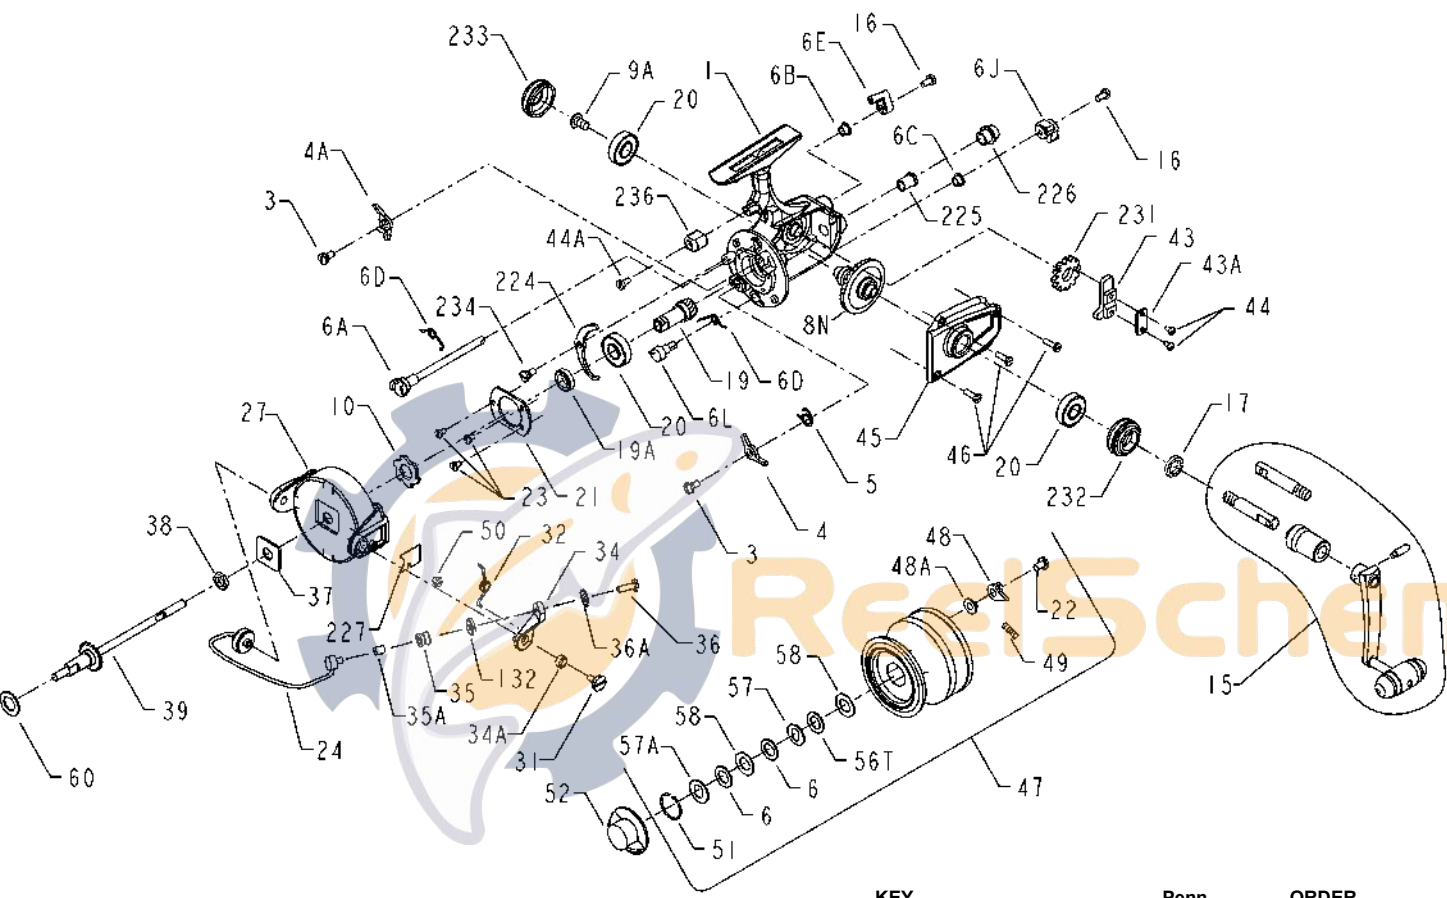

PENN PARTS LIST FOR MODELS 750SS AND 850SS

NOT ALL PARTS ARE AVAILABLE

KEY NO.	DESCRIPTION	Penn STYLE NO.	ORDER PART NO.
1	Housing	001 7500	1180550
*1	*Housing	*001 8500	*1180552
3	Dog Screw(2 req)	003 750	1180736
4	Dog	004 750	1180787
4A	Silent Dog	004A750	1180801
5	Click Dog Spring	005 704	1180877
6	Drag Washer(2 req)	006 060	1180906
6A	Upper Eccentric	006A750	1180959
6B	Upper Eccentric Liner	006B750	1180967
6C	Silent Eccentric Screw	006B700Z	1180965
6D	Eccentric Spring(2 req)	006D710	1180977
6E	Anti-Reverse Lever	006E750	1180987
6J	Silent Dog Lever	006J750	1180996
6L	Silent Eccentric	006L750	1180998
7*	*Pinion Bushing	*007 750	*1181023
8N	Main Gear	008N750	1181136
9A	Standard Drive Screw	009A750	1181171
	*Not Shown		